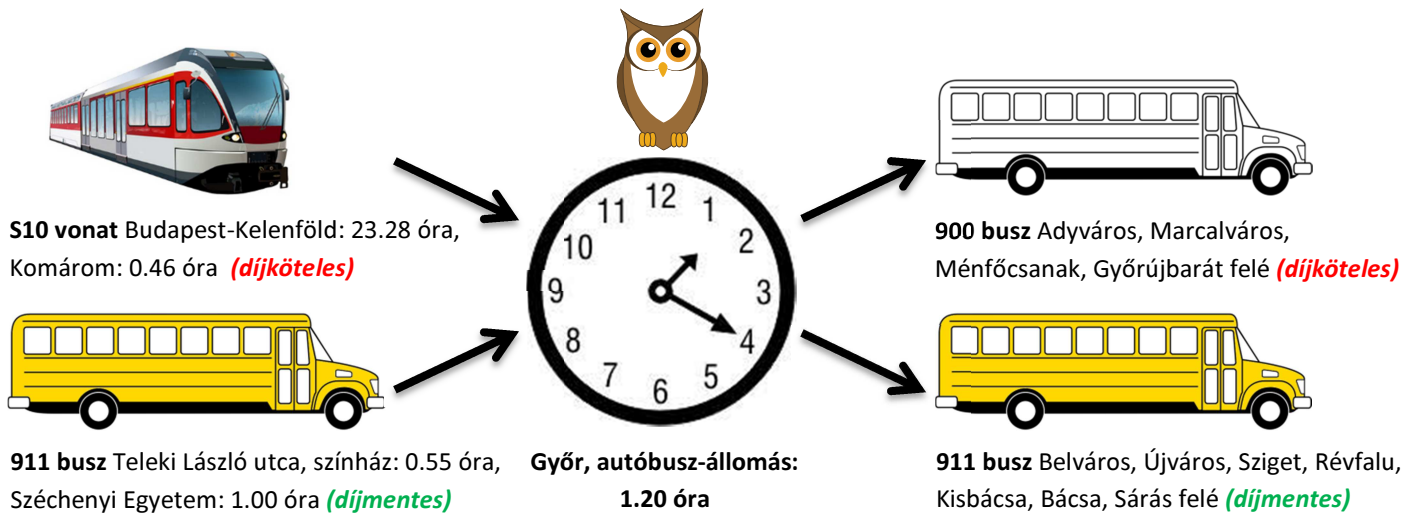

ÉJSZAKAI JÁRATOK MENETRENDJE ÉS CSATLAKOZÁSAI

911 TELEKI LÁSZLÓ UTCA, SZÍNHÁZ – SZÉCHENYI EGYETEM –AUTÓBUSZ-ÁLLOMÁS – BELVÁROS – ÚJVÁROS – SZIGET – RÉVFALU – KISBÁCSA – BÁCSA – SÁRÁS – SZÉCHENYI EGYETEM – BELVÁROS – ADYVÁROS – IPAR UTCA, ÉNYKK ZRT.

Közlekedik: 2019. szeptember 22-én (vasárnap) hajnalban, és díjmentesen igénybe vehető!

Megállóhely	Idő
Teleki László utca, színház	0.55
Schwarzenberg utca	0.56
Dunapart Rezidencia	0.57
Dunakapu tér	0.58
Rónay Jácint utca	0.59
Széchenyi István Egyetem	1.00
Radnóti Miklós utca, Szarvas utca	1.02
Erkel Ferenc utca	1.03
Petőfi tér, zsinagóga	1.04
Zechmeister utca, Rába-part	1.05
Honvéd liget	1.06
Autóbusz-állomás (érkezés)	1.08
S10-es vonat érkezése Budapestről	1.13
900-as busz indulása Győrújbarátra	1.20
Autóbusz-állomás (indulás)	1.20
Aradi vértanúk útja, szökőkút	1.22
Zechmeister utca, Bécsi kapu tér	1.23
Petőfi tér, zsinagóga	1.24
Kossuth Lajos utca, Kispiac	1.25
Budai Nagy Antal utca	1.26
Liget utca, Festő utca	1.27
Olimpiai Sportpark	1.29
Radnóti Miklós utca, Köztelek utca	1.30
Radnóti Miklós utca, Szarvas utca	1.31
Széchenyi István Egyetem	1.32
Báthory út	1.34
Bácsai út, Kertész utca	1.35
Körtöltés utca (AUDI-iskola)	1.36
Irinyi János utca	1.37